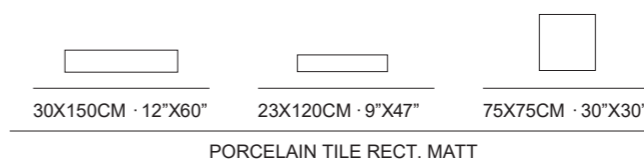

NOGAL

WENGUE

WHITE

WHITE BODY WALL TILE

- 1 Volte CI Nogal 33,3x90CM · 13"x36" MT Rect.
- Aral White 33,3x90CM · 13"x36" MT Rect.
- Volte Nogal 23x120CM · 9"x47" MT Rect.
- 2 Volte LZ Nogal 40x120CM · 16"x47" MT Rect.

Revisa nuestro catálogo White&Wood

Check our White&Wood catalog

D Y N A M I S M

RED BODY WALL TILE

V E R S A T I L E

- 3 Volte CM Nogal 30x60CM · 12"x24" MT
- 4 Volte RB Nogal 20x60CM · 8"x24" MT
- Blanco SC 20x60CM · 8"x24" BR
- Glamstone Beige 75x75CM · 30"X30" MT Rect.
- 5 Volte CU Nogal 25x75CM · 10"x30" MT