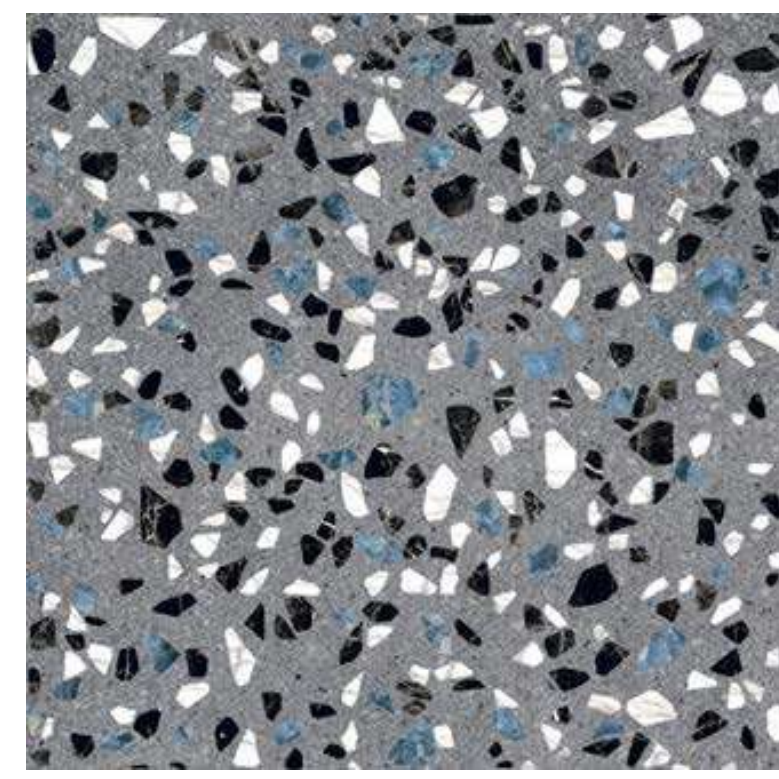

TERRAZZO GRAPHITE

MATT FLOOR TILE · 20 x20 / 8”x8”

porcelánico
porcelain tiles

pavimento mate
matt flooring

anti-hielo
frost-proof

anti-slip

clase 2
class 2

grupo absorción
absorption group