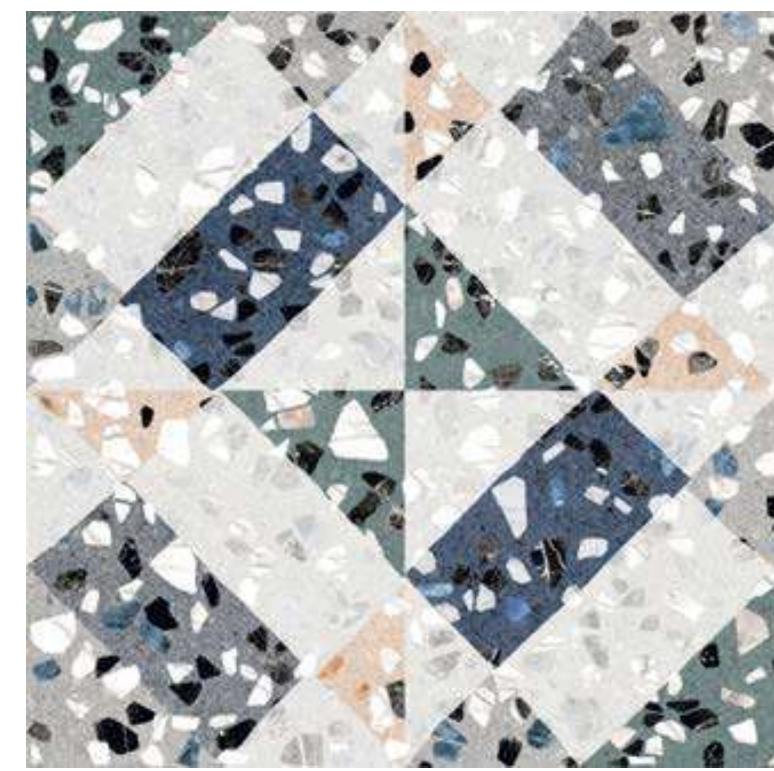

anti-hielo
frost-proof

anti-slip

clase 2
class 2

grupo absorción
absorption group

PEI4|PEI

Terrazzo Pink
20x20 / 8”x8”

Terrazzo Decor 1
20x20 / 8”x8”

Terrazzo Decor 3
20x20 / 8”x8”