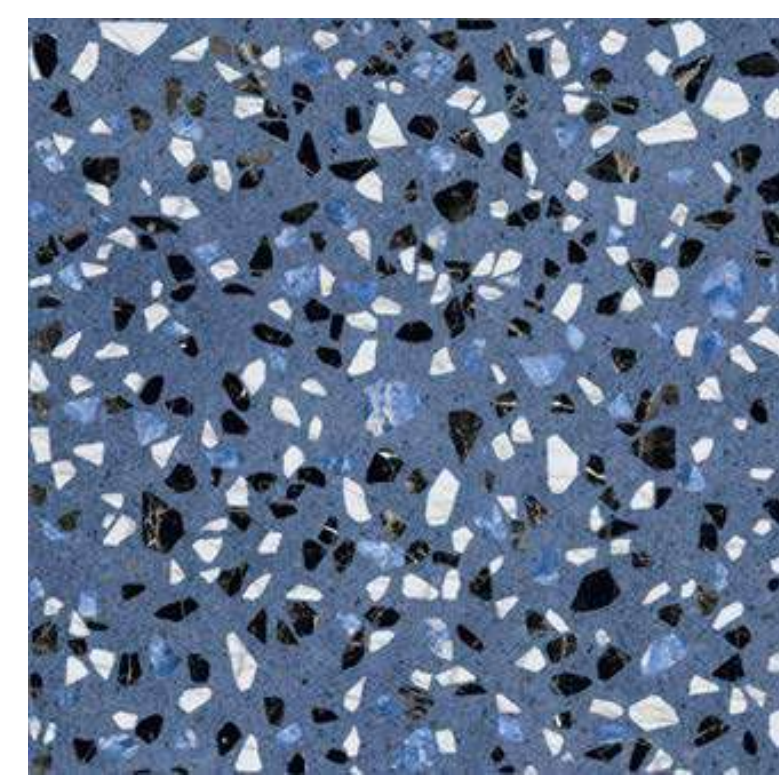

Terrazzo Blue
20x20 / 8"x8"