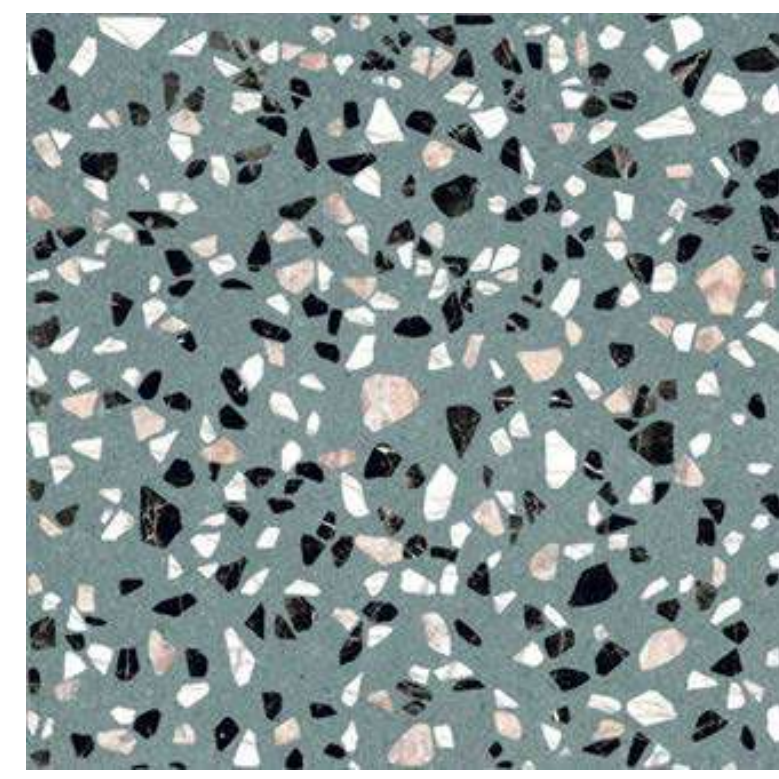

anti-hielo
frost-proof

anti-slip

clase 2
class 2

grupo absorción
absorption group

Terrazzo Green
20x20 / 8”x8”

—
5 diseños diferentes
5 different designs

Terrazzo Green 20x20

TERRAZZO GREEN