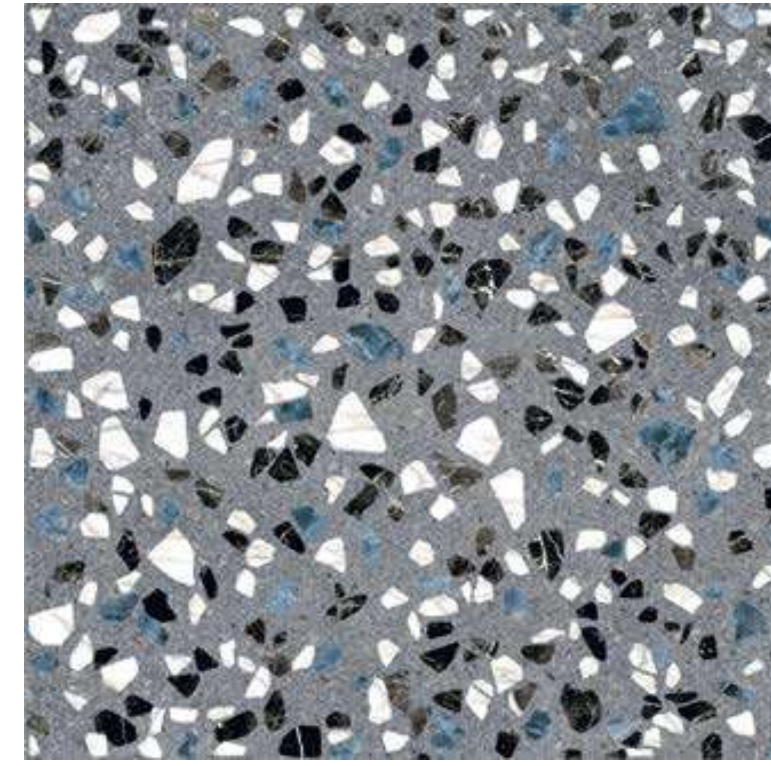

grupo absorción
absorption group

PEI4|PEI5

Terrazzo White
20x20 / 8"x8"

Terrazzo Grey
20x20 / 8"x8"

Terrazzo Graphite
20x20 / 8"x8"

Terrazzo Blue
20x20 / 8"x8"

Terrazzo Green
20x20 / 8"x8"

Terrazzo Pink
20x20 / 8"x8"