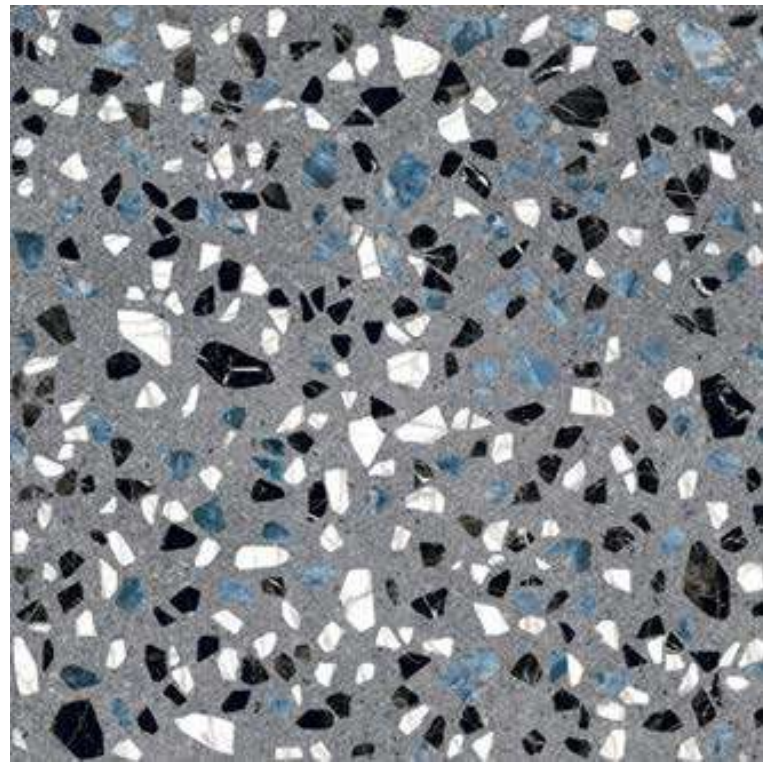

anti-hielo
frost-proof

anti-slip

clase 2
class 2

grupo absorción
absorption group

PEI4|PEI

Terrazzo Graphite
20x20 / 8”x8”

Terrazzo Decor 3
20x20 / 8”x8”

—
5 diseños diferentes
5 different designs