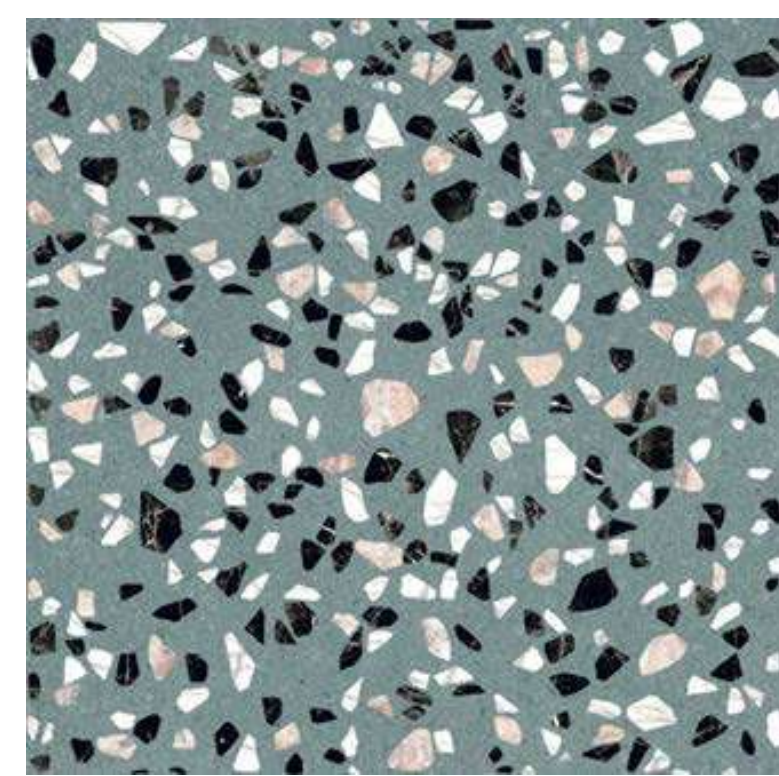

TERRAZZO GREEN

TERRAZZO BLUE

MATT FLOOR TILE · 20 x20 / 8" x8"

Terrazzo Green
20x20 / 8"x8"