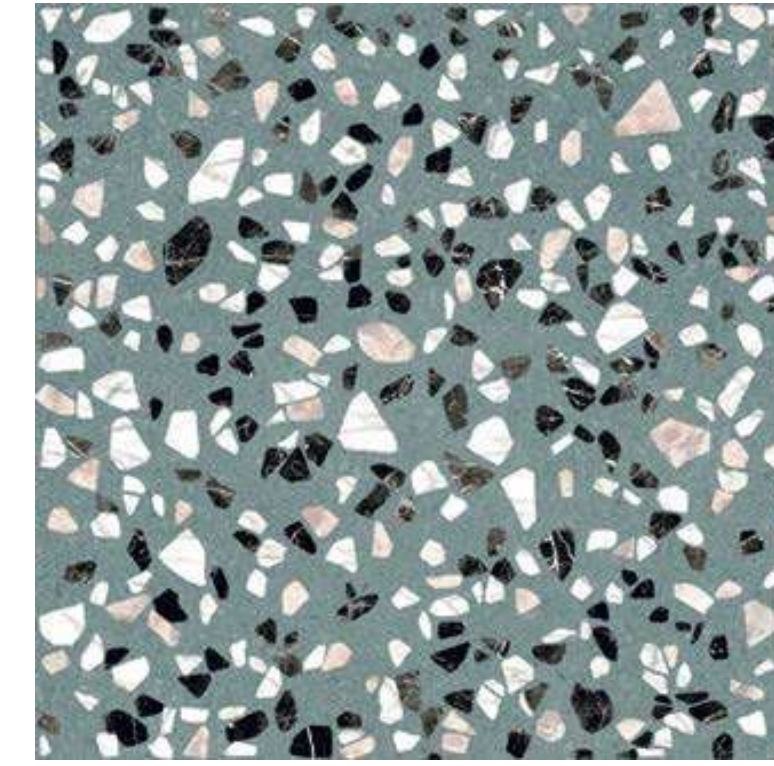

grupo absorción
absorption group

PEI4|PEI5

Terrazzo White
20x20 / 8"x8"

Terrazzo Grey
20x20 / 8"x8"

Terrazzo Graphite
20x20 / 8"x8"

Terrazzo Blue
20x20 / 8"x8"

Terrazzo Green
20x20 / 8"x8"

Terrazzo Pink
20x20 / 8"x8"