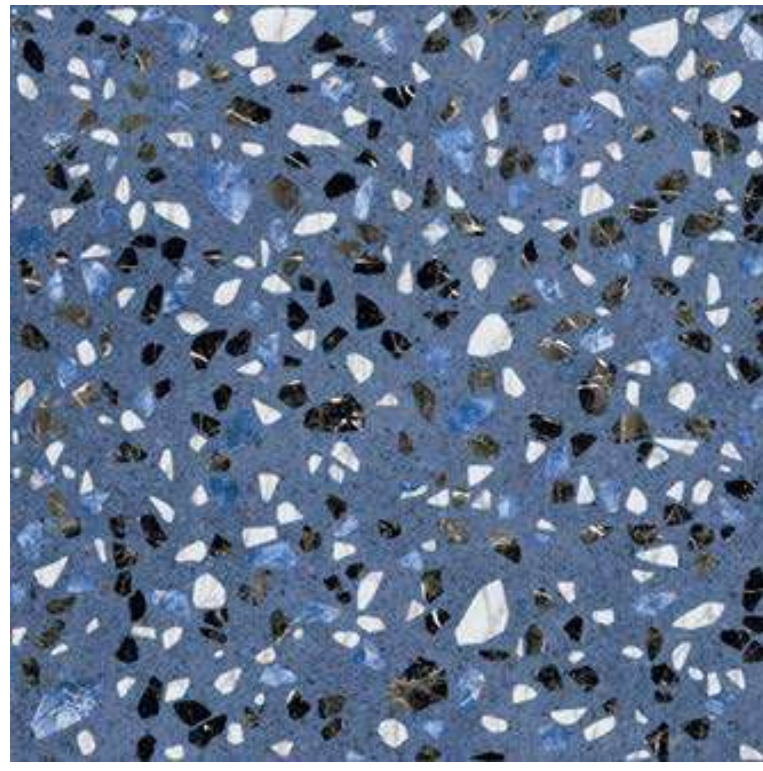

TERRAZZO BLUE

MATT FLOOR TILE · 20 x20 / 8"x8"

PO | PC
porcelánico
porcelain tiles

▮ ▮
pavimento mate
matt flooring

▮
anti-hielo
frost-proof

R10 | R11
anti-slip

2
clase 2
class 2

B1a | B1
grupo absorción
absorption group

PEI4 | PEI

Terrazzo Blue
20x20 / 8"x8"

—
5 diseños diferentes
5 different designs