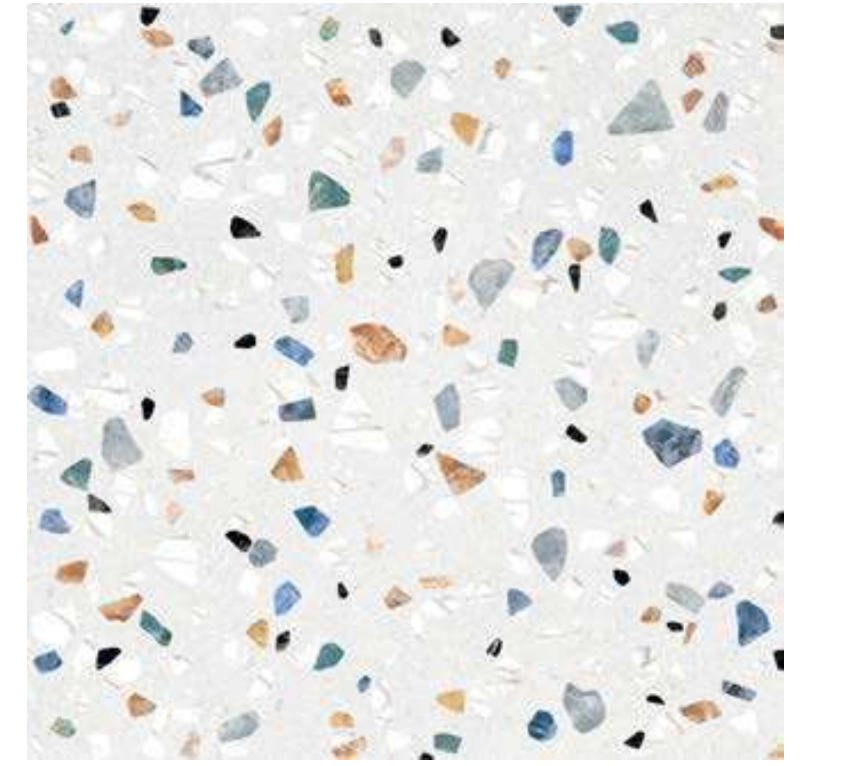

grupo absorción
absorption group

PEI4|PEI5

Terrazzo White
20x20 / 8"x8"

Terrazzo Grey
20x20 / 8"x8"

Terrazzo Graphite
20x20 / 8"x8"

Terrazzo Blue
20x20 / 8"x8"

Terrazzo Green
20x20 / 8"x8"

Terrazzo Pink
20x20 / 8"x8"