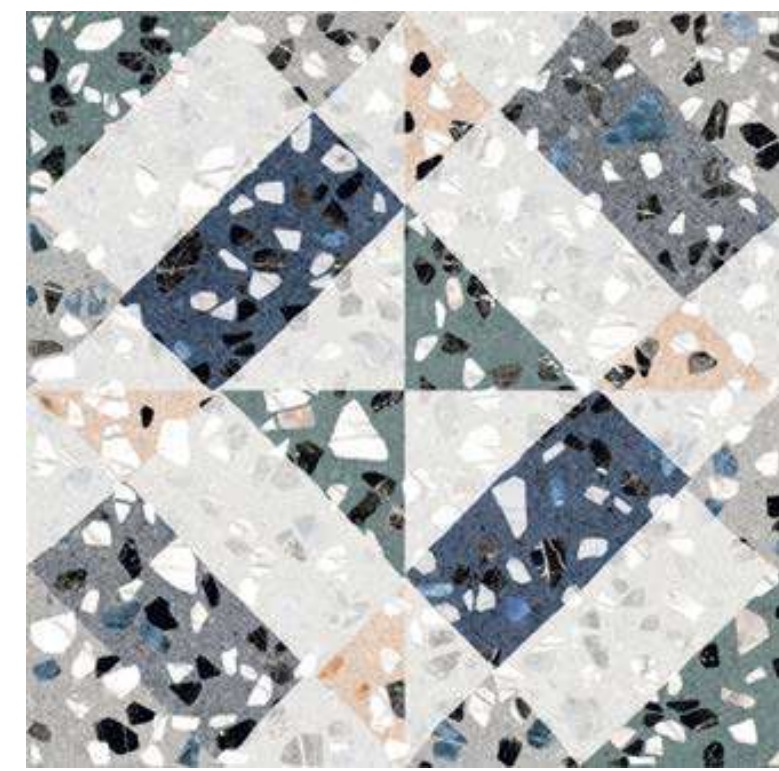

anti-slip

clase 2
class 2

grupo absorción
absorption group

Terrazzo Grey
20x20 / 8"x8"

Terrazzo Decor 1
20x20 / 8"x8"

Terrazzo Decor 3
20x20 / 8"x8"

5 diseños diferentes
5 different designs

Terrazzo Grey 20x20
Terrazzo Decor 1 20x20
Terrazzo Decor 3 20x20