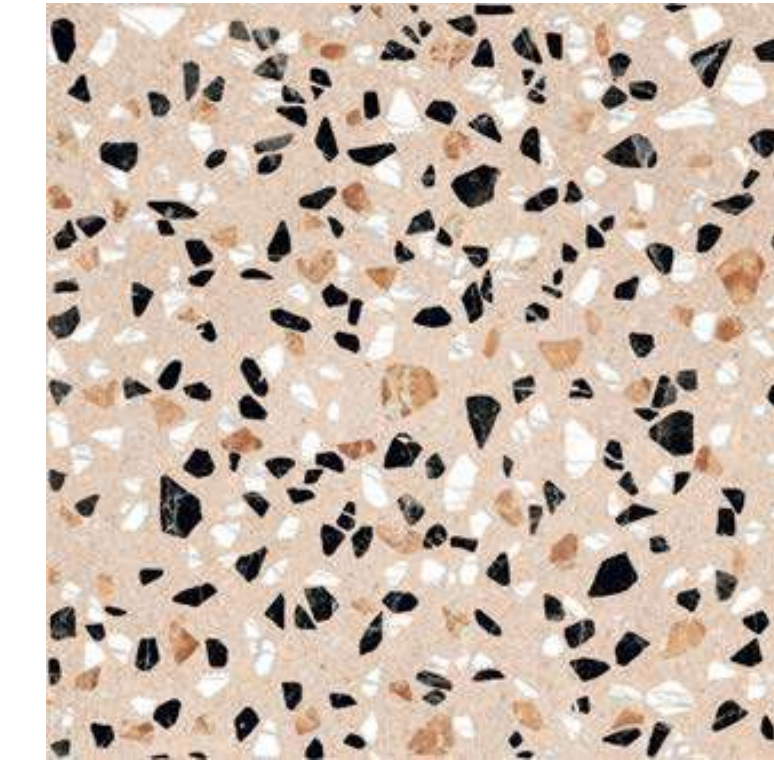

grupo absorción
absorption group

PEI4|PEI5

Terrazzo White
20x20 / 8"x8"

Terrazzo Grey
20x20 / 8"x8"

Terrazzo Graphite
20x20 / 8"x8"

Terrazzo Blue
20x20 / 8"x8"

Terrazzo Green
20x20 / 8"x8"

Terrazzo Pink
20x20 / 8"x8"