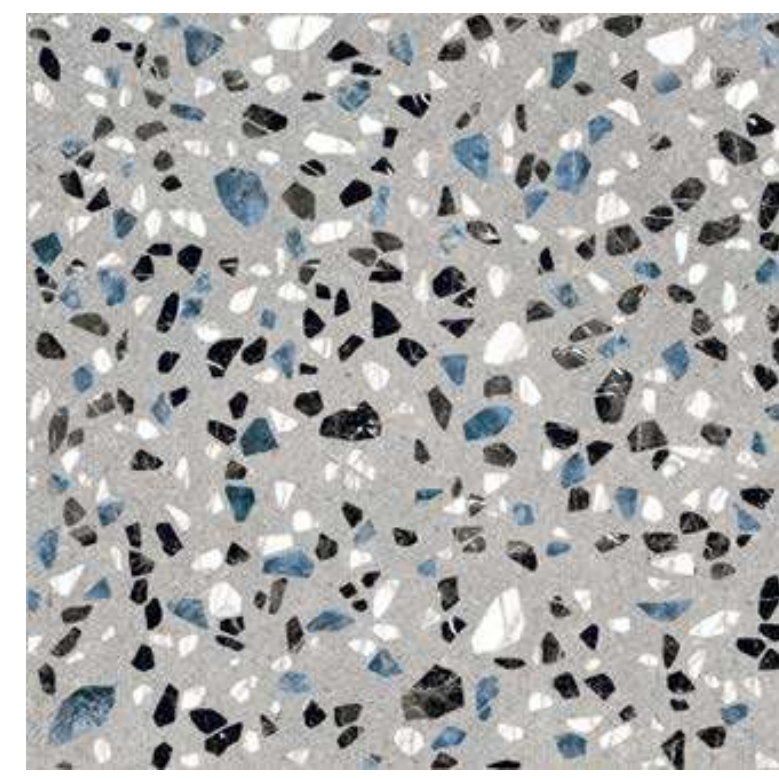

TERRAZZO GREY

MATT FLOOR TILE · 20x20 / 8"x8"

porcelánico
porcelain tiles

pavimento mate
matt flooring

anti-hielo
frost-proof

anti-slip

clase 2
class 2

grupo absorción
absorption group

Terrazzo Grey
20x20 / 8"x8"