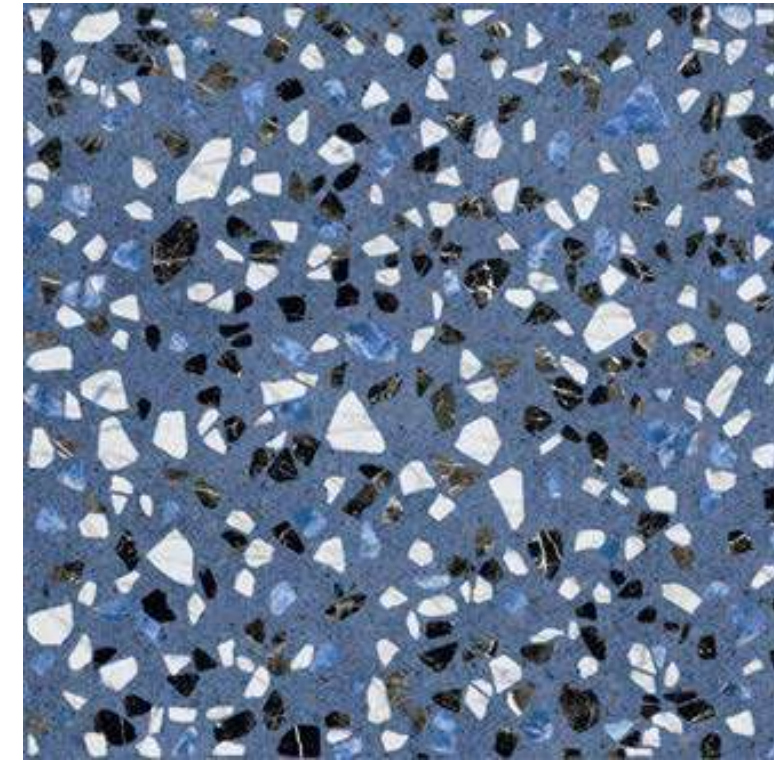

grupo absorción
absorption group

PEI4|PEI5

Terrazzo White
20x20 / 8"x8"

Terrazzo Grey
20x20 / 8"x8"

Terrazzo Graphite
20x20 / 8"x8"

Terrazzo Blue
20x20 / 8"x8"

Terrazzo Green
20x20 / 8"x8"

Terrazzo Pink
20x20 / 8"x8"