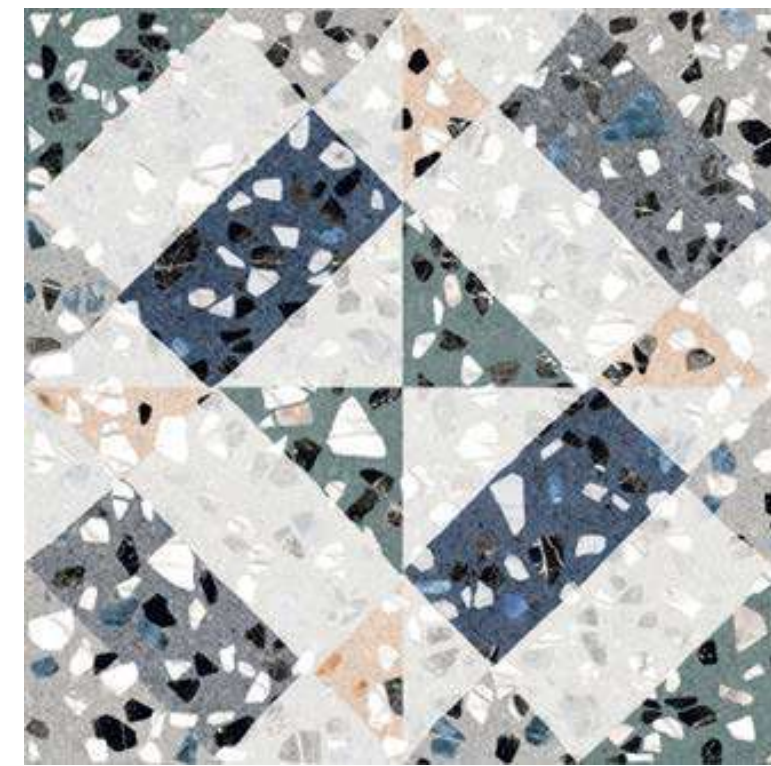

Terrazzo Decor 3
20x20 / 8"x8"

—
5 diseños diferentes
5 different designs