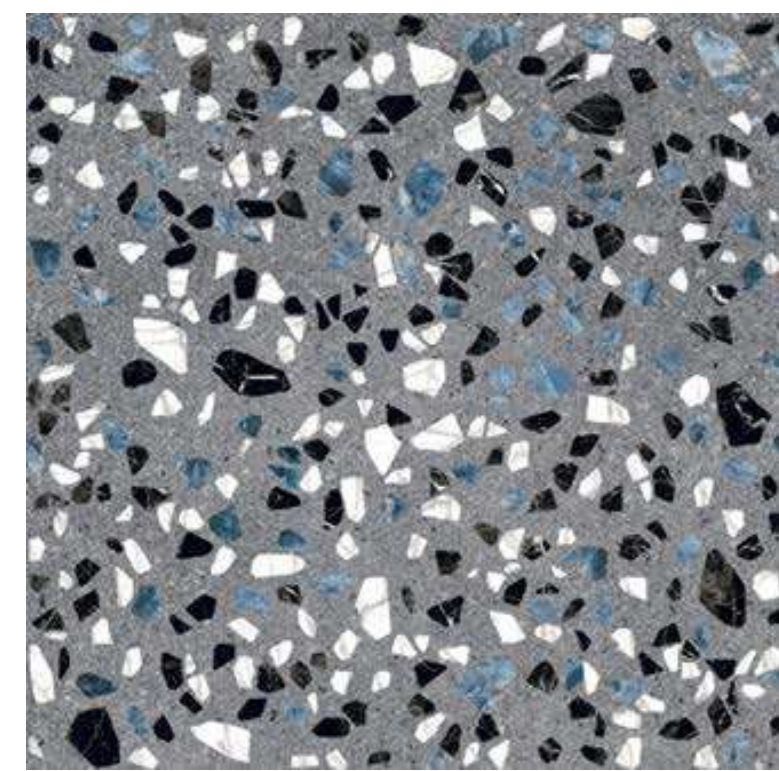

TERRAZZO GRAPHITE

MATT FLOOR TILE · 20 x20 / 8”x8”

porcelánico
porcelain tiles

pavimento mate
matt flooring

anti-hielo
frost-proof

anti-slip

clase 2
class 2

grupo absorción
absorption group

Terrazzo Graphite
20x20 / 8”x8”