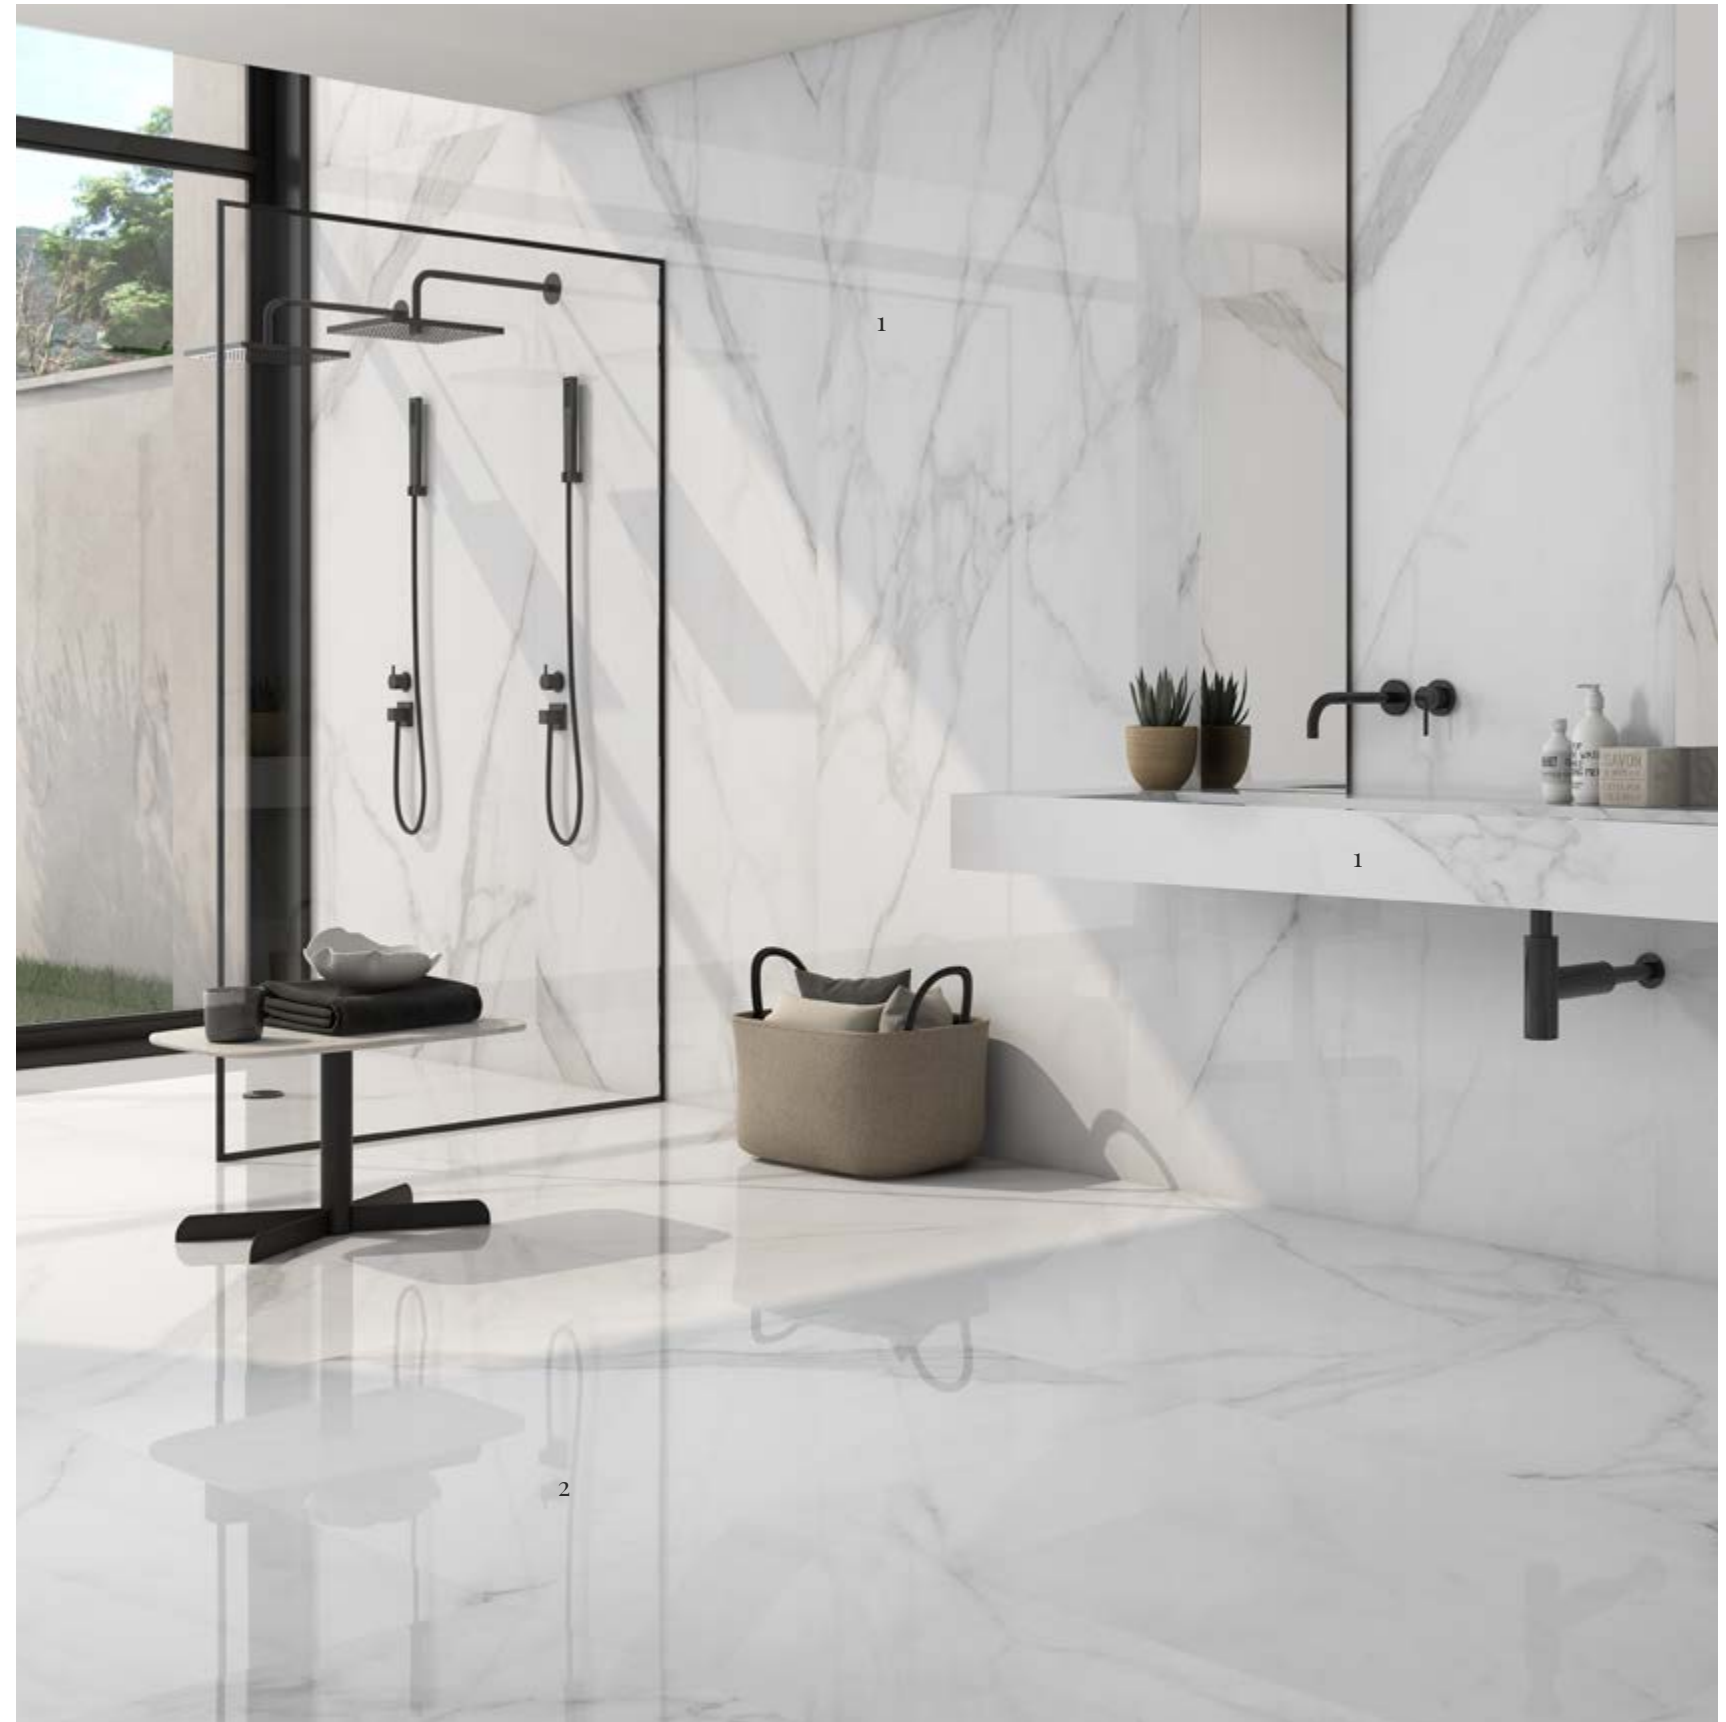

(1) Tholos **WHITE** Polished 120x260 cm/48"x104"

(2) Tholos **WHITE** Polished 120x120 cm/48"x48"

Tholos is designed for interior applications, especially bathroom wall covering, flooring and furniture. Aesthetically, it brings an air of natural authenticity and purity to any interior.

The neutral colours of the series yield the spotlight to the decorative elements in the room, uniting function and design to create timeless, sophisticated spaces.

Tholos está pensado para interiores y principalmente para el revestimiento de baños y su mobiliario. Su estética otorga naturalidad y pureza a cualquier ambiente de la casa.

En esta serie, los colores neutros ceden el protagonismo a los elementos decorativos de cada estancia y la funcionalidad y el diseño se unen para crear espacios atemporales y sofisticados.