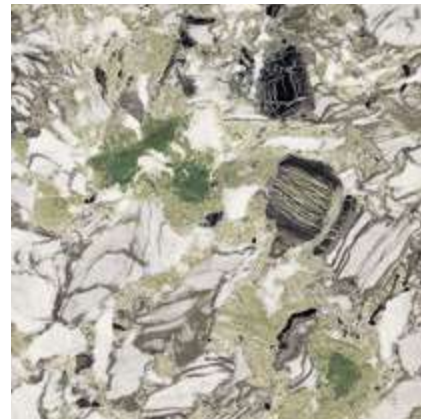

# SOUND OF MARBLES

gres porcellanato +

BEIGE ANTICO

ROSA CIPRIA

NERO FONDO

VERDE INTENSO

SCREZIATO VIVACE

**Formati disponibili**  
Available sizes - Verfügbare Formate - Formats disponibles