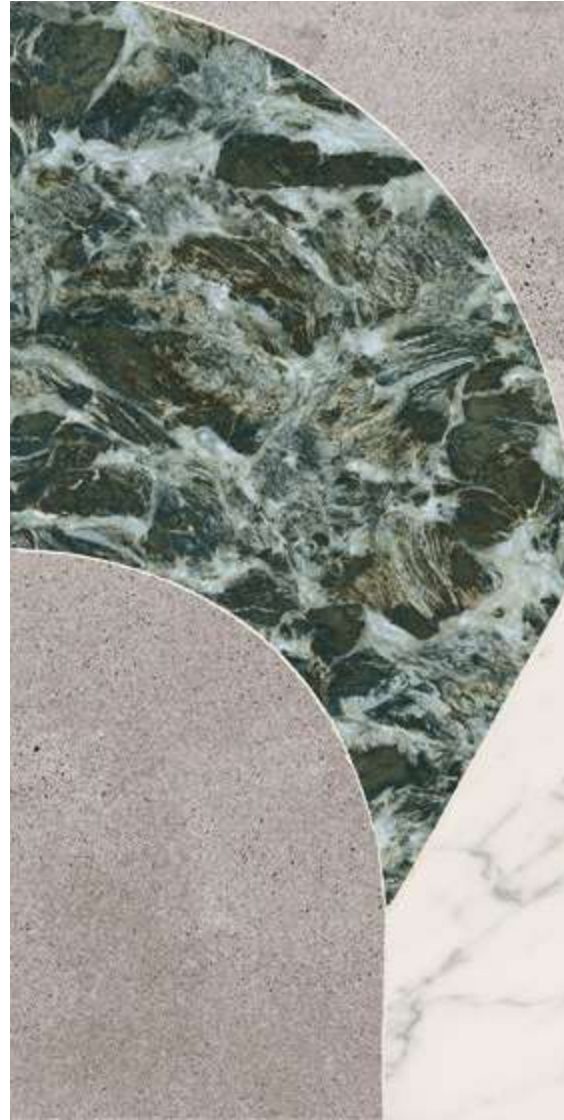

# SOUND OF MARBLES

gres porcellanato +

Designed by **NEROPACO**

74x148 - 29"x58" +  
Beige Antico - Rosa Cipria - Nero Fondo

FIOMOOD NERO

18 soggetti assortiti - 18 assorted patterns

74x148 - 29"x58" +  
Bianco Luce - Rosa Cipria - Verde Intenso