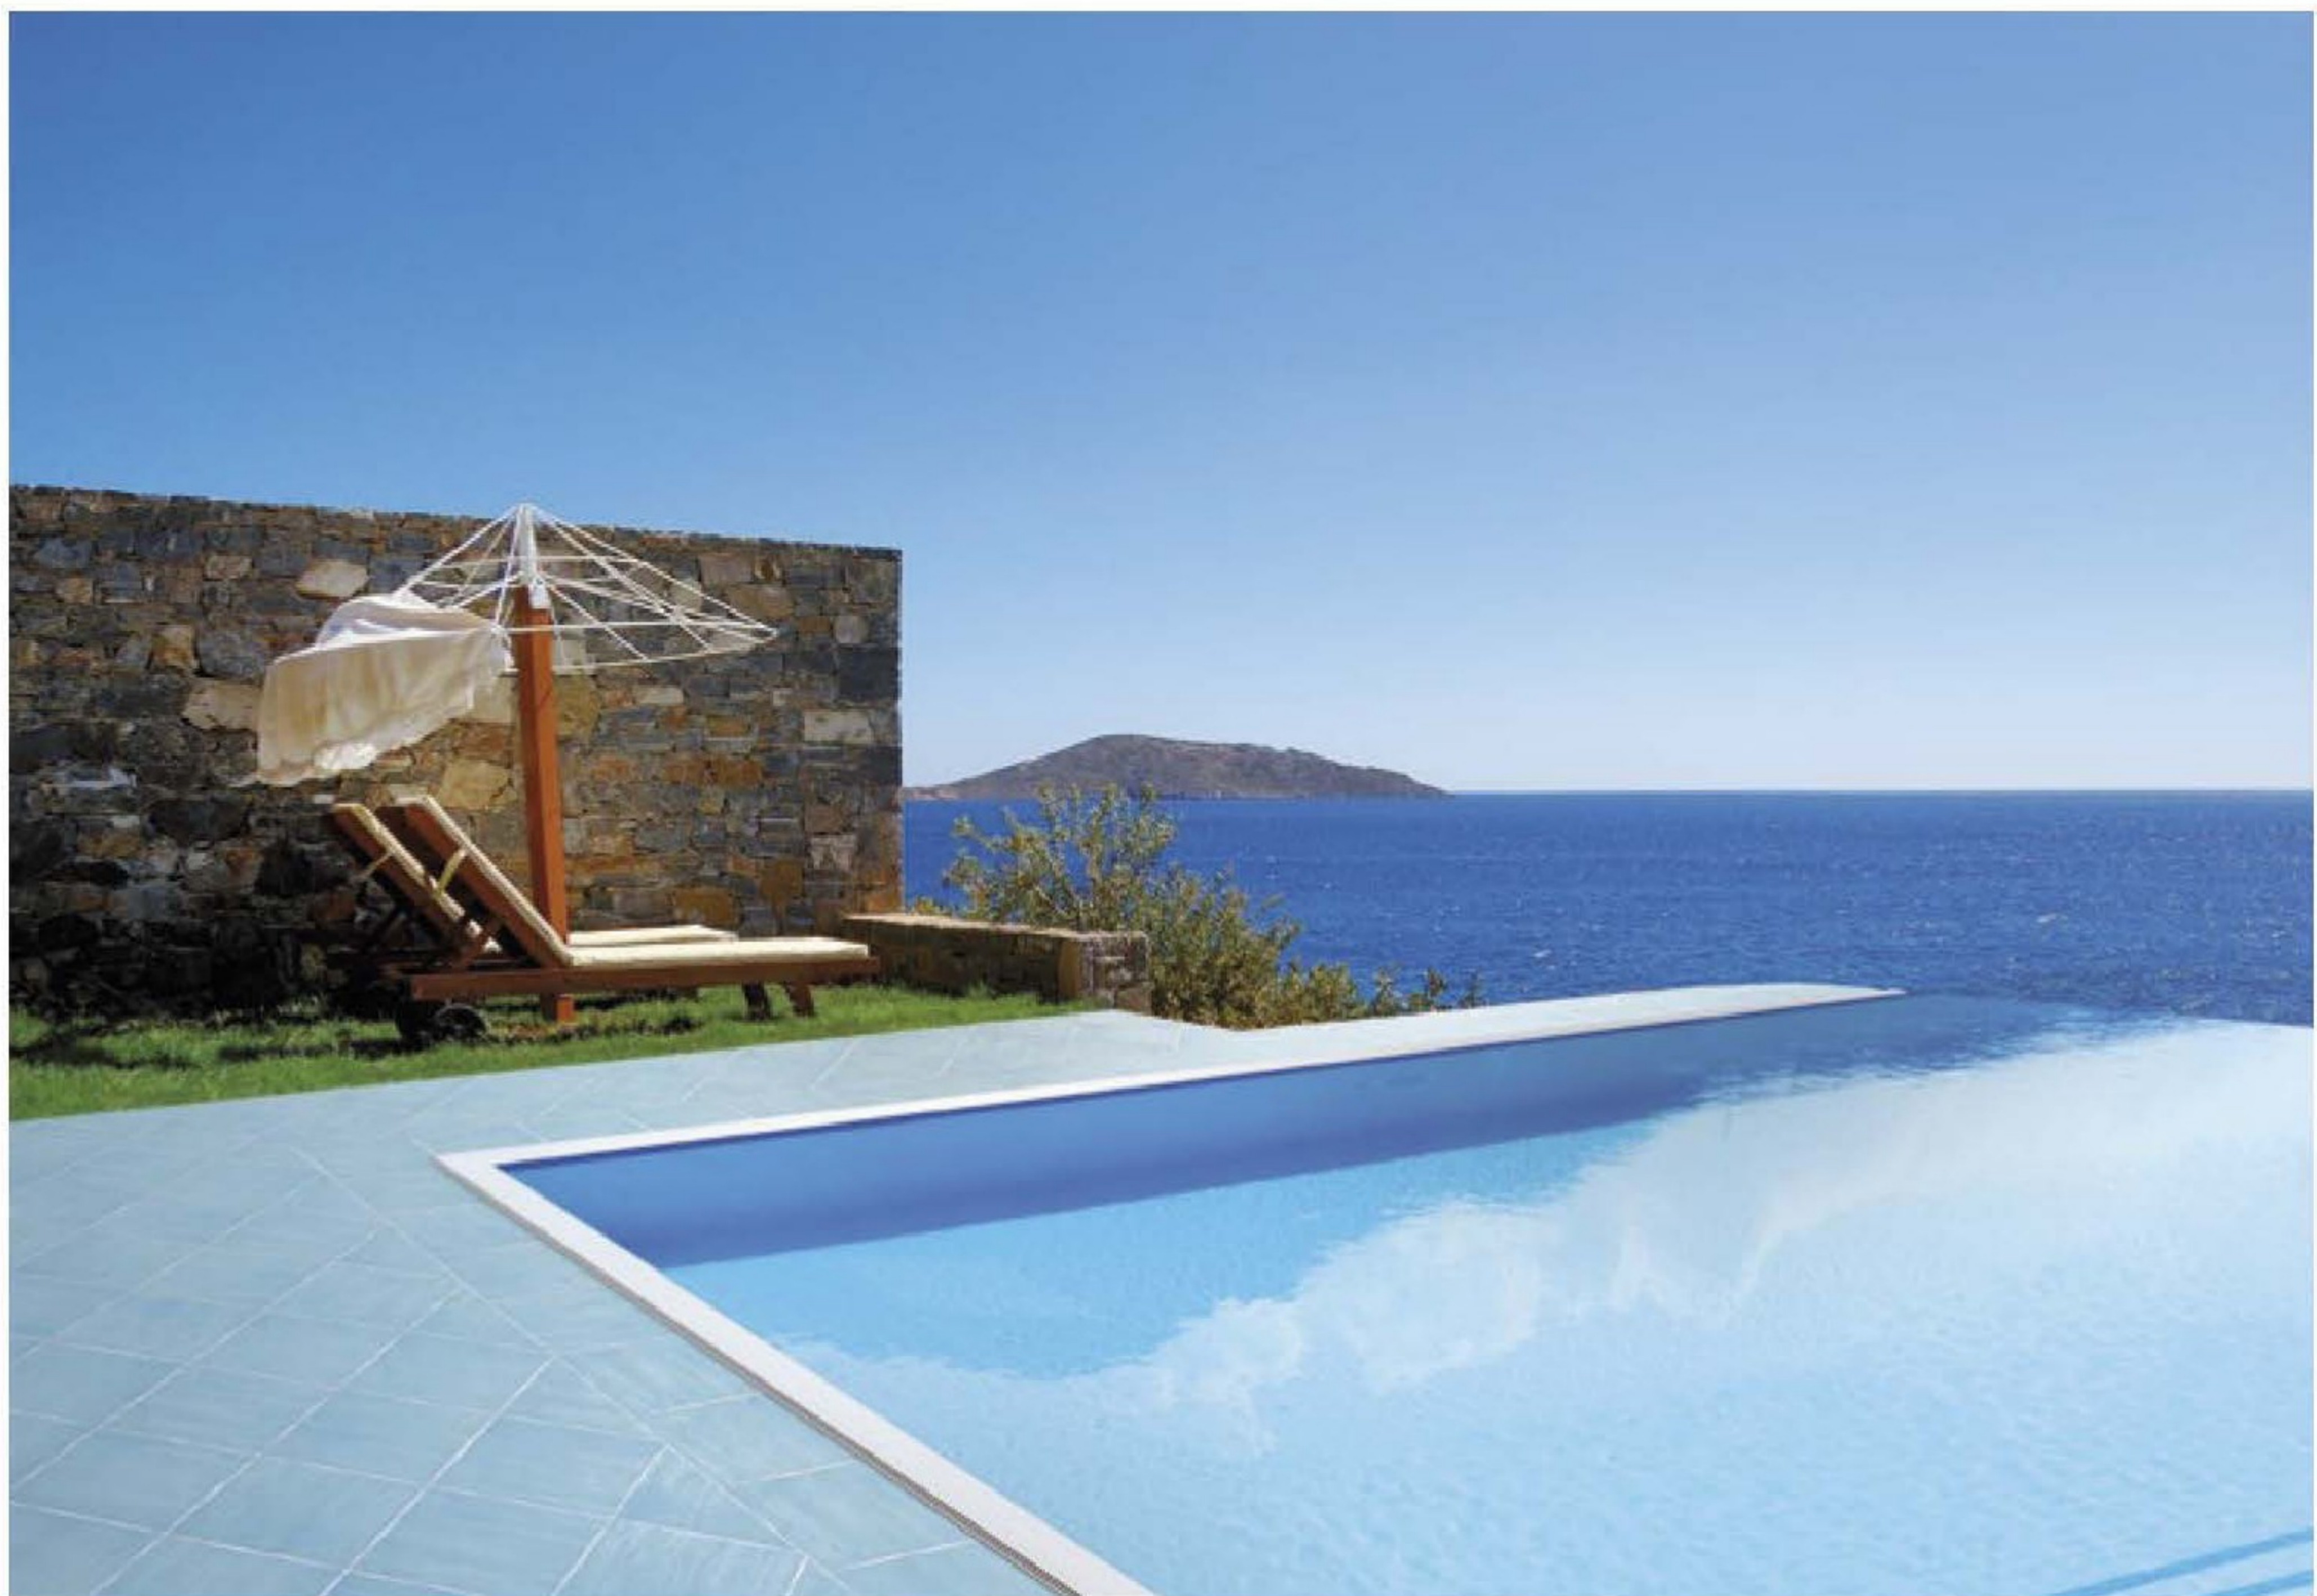

V2

blu - blu mare
R11

30x60	46x46	22x22
9,5 mm	33,3x33,3 25x25	11x11
	9 mm	7 mm

BATTISCOPIA

PEZZI SPECIALI
SPECIAL TRIMS

8x33,3	21	6	
10x46	15	9	

ambientazione realizzata con: blu 25x25
setting made by: blu 25x25