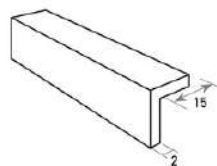

## RELOAD

---

**ANGULO GRADONE RECTO 20MM 60X120**  
SP2098 | 60X120 / 24"x48"

**ANGULO ROMO 20MM 60X60**  
SP2061 | 60X60 / 24"x24"

**BORDE 15 20MM 60X120**  
sp2094 | 60X120 / 24"x48"

**ANGULO ROMO 20MM 60X120**  
SP2073 | 60X120 / 24"x48"