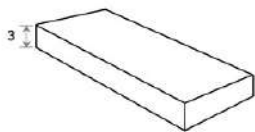

RELOAD

ANGULO GRADONE RECTO 20MM 60X120
SP2098 | 60X120 / 24"x48"