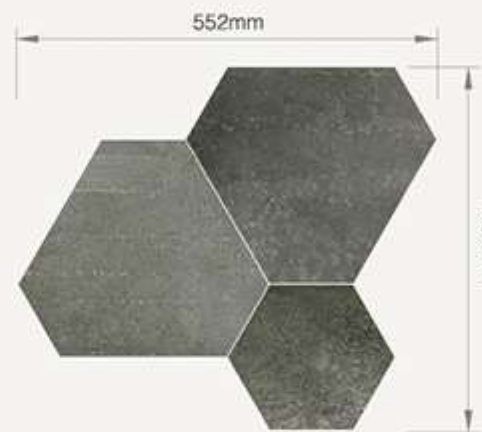

Stockholm Grey Midnight **Illustration 1** 60 x 60

Stockholm Grey Midnight **Illustration 2** 60 x 60

Stockholm Grey Midnight **Illustration 3** 60 x 60

Stockholm Grey Midnight **Deco 1** 30 x 30

Stockholm Grey Midnight **Deco 2**