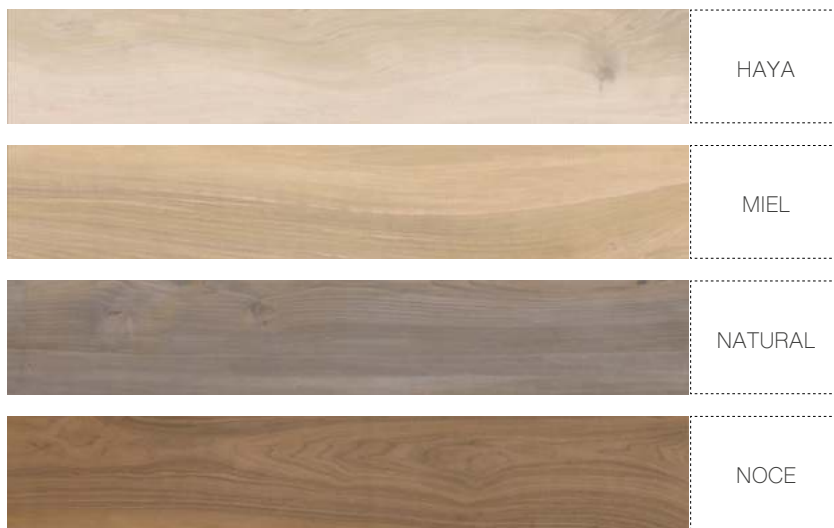

○ BARBICAN TAN
20x120 / 8"x48"

MILTON

GEOWOODS - PORCELAIN TILES

NATURAL

SIZES / FORMATOS

15x90 / 6"x36"

10x60 / 4"x24"

HAYA

MIEL

NATURAL

NOCE

Size Medida	Pcs/Box Pz/Caja	Sqm/Box m ² /Caja	Box/Pallet Cj/Palet	Sqm/Pallet m ² /Palet	Kg/Box Kg/Caja	Kg/Pallet Kg/Palet
15x90	8	1,08	45	48,6	25,00	1.145,00
10x60	18	1,08	56	60,48	22,50	1.280,00

○ MILTON MIEL
15x90 / 6"x36"