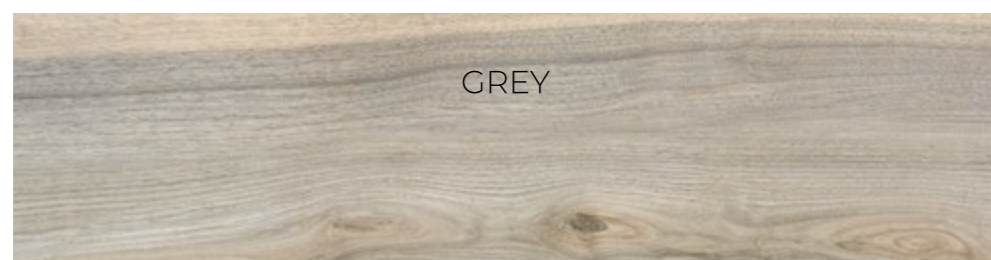

S

A

B

I

K

SABIK

PORCELÁNICO · PORCELAIN · FEINSTEINZEUG · GRÈS CÉRAME

WHITE

GREY

NATURAL

MIEL

SABIK NATURAL MT RECT. INOUT 30X150CM · 12"X60"

MALLA SABIK 30X30CM
Disponible en todos los colores
Available in all colors

RODAPIÉ SABIK
Disponible en todos los colores
Available in all colors