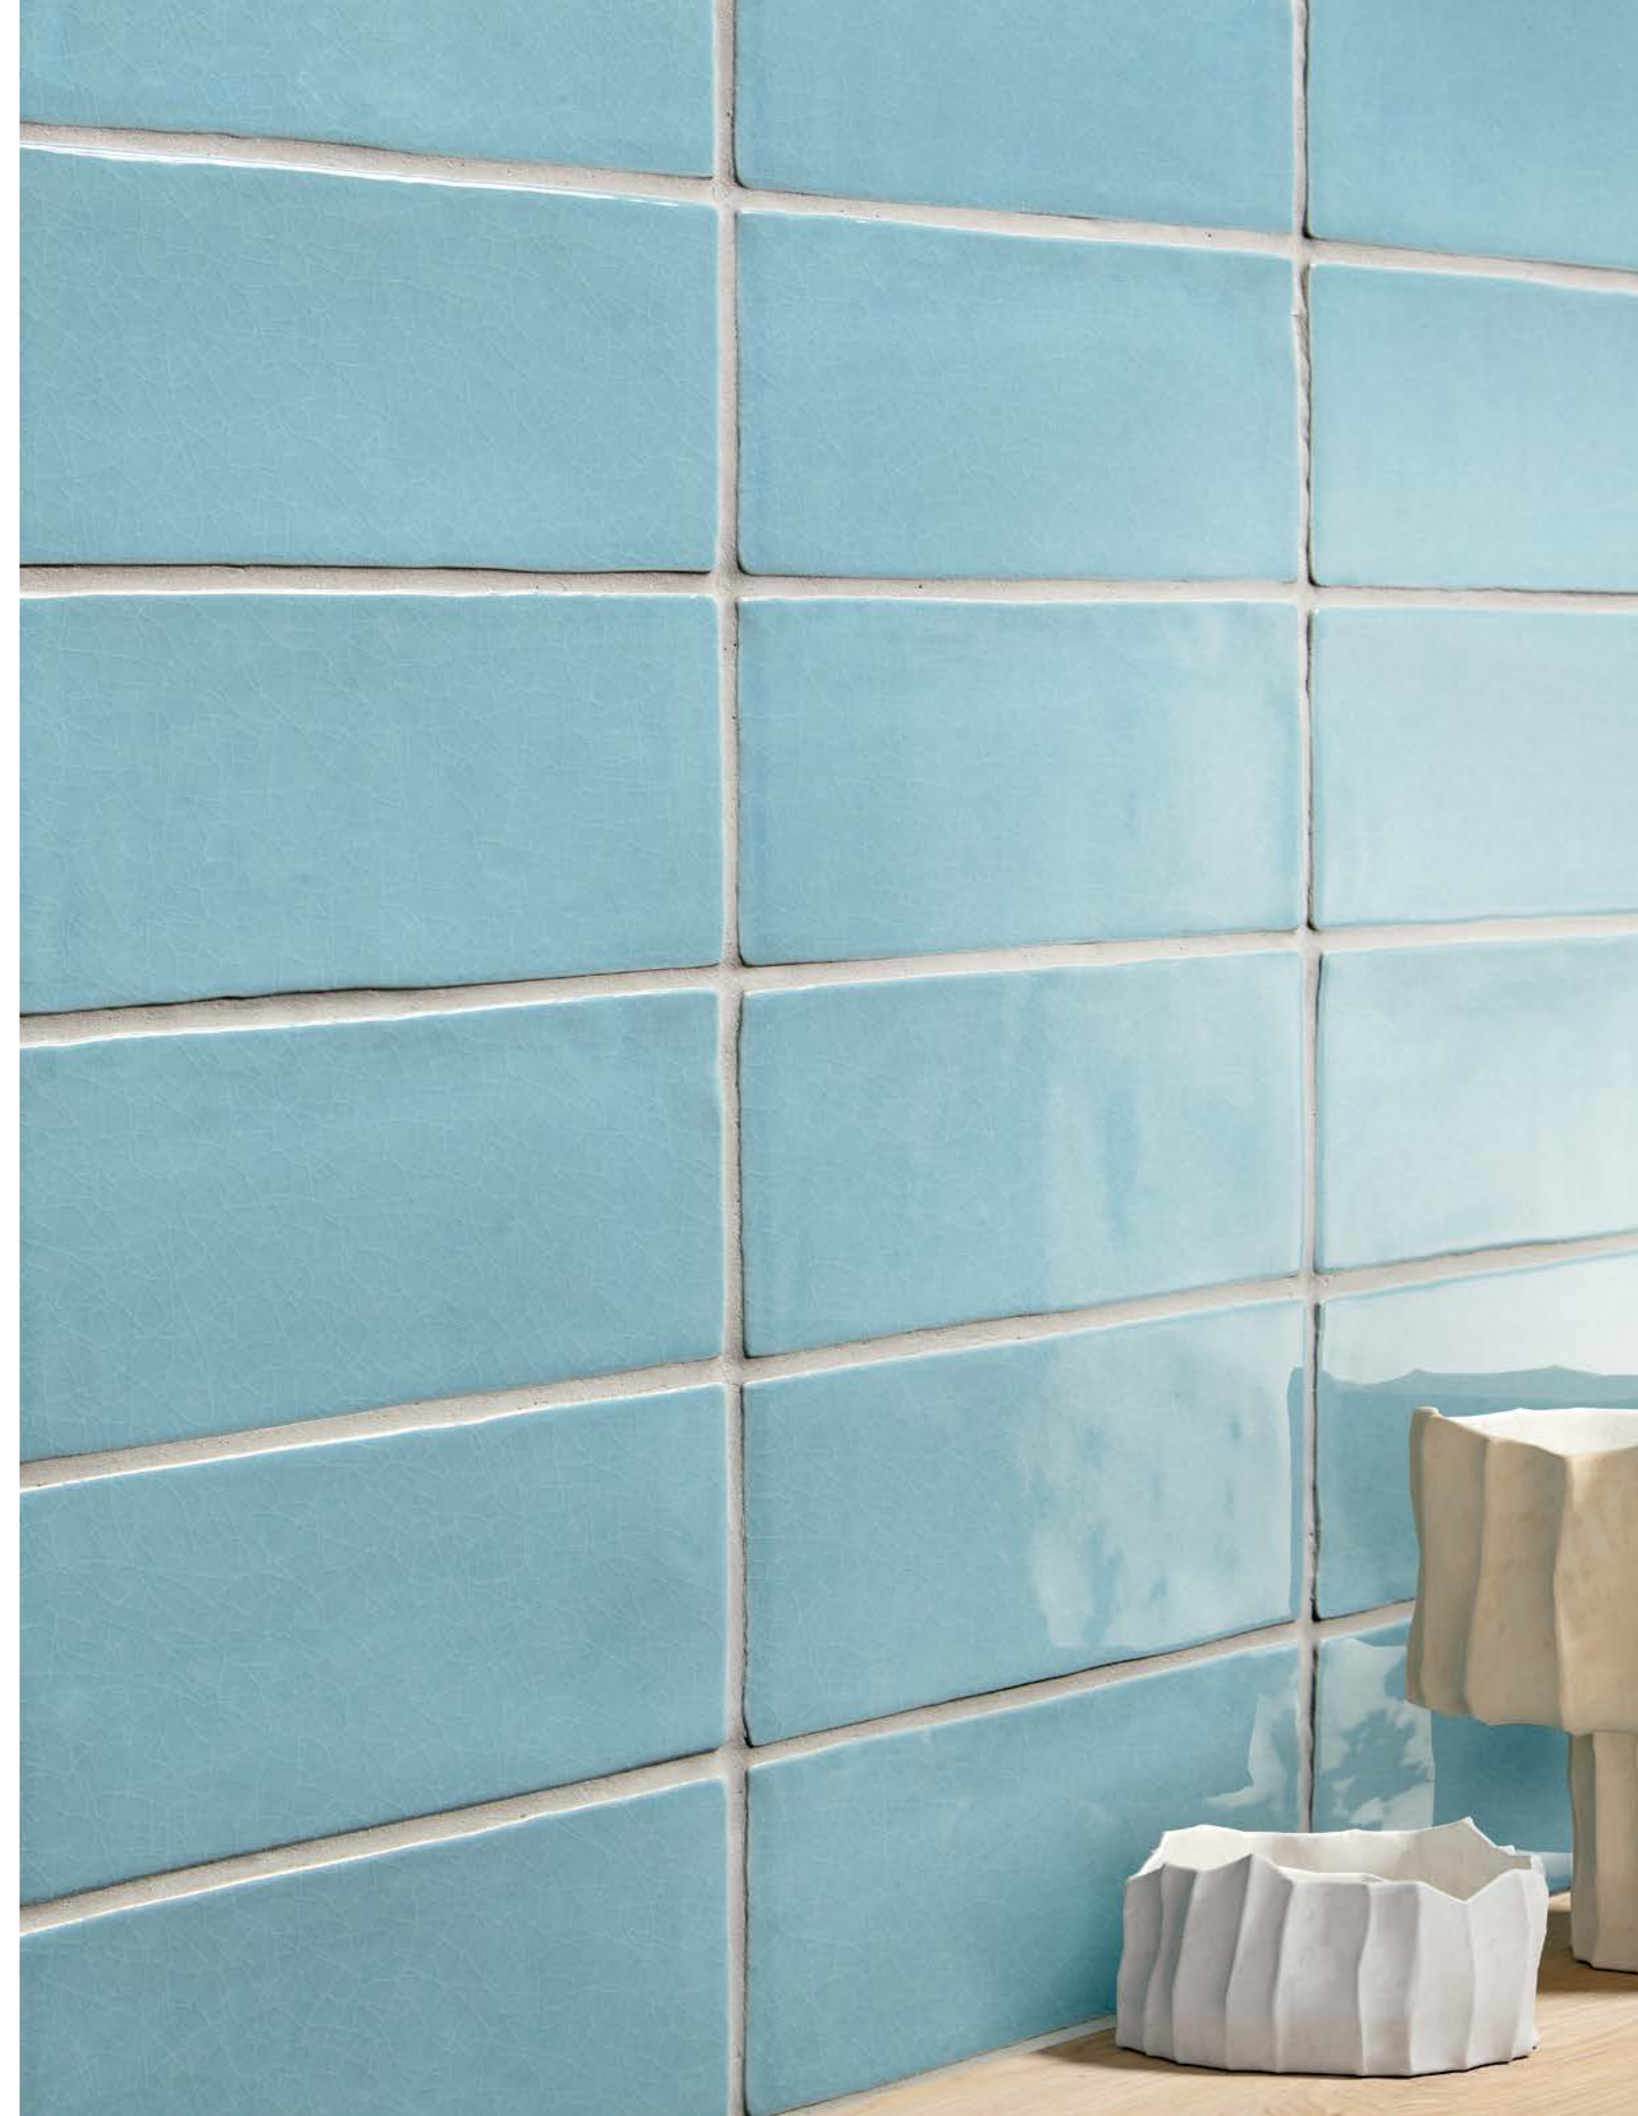

CRAZED

CRAZED GREY/15

A new 7.5x15cm white-body wall tile collection that combines a carefully conceived crazed effect with a handcrafted charm. Thanks to the collection's wide selection of colours, there is a model suitable for indoor living spaces of all kinds, while its rectangular format allows for a variety of modular layouts. Crazed also features a selection of trims in all the different colours, perfect for finishing off walls tiled to half their height.

Nueva colección de revestimiento de pasta blanca en formato 7.5x15 cm que combina un cuidado efecto craquelado con la estética artesanal de sus piezas. Su amplia variedad de colores se adapta a todo tipo de espacios interiores, mientras que su formato rectangular permite diferentes colocaciones modulares. Además dispone de referencias TRIM para todos los colores que nos permiten utilizar el revestimiento a media altura con terminación.