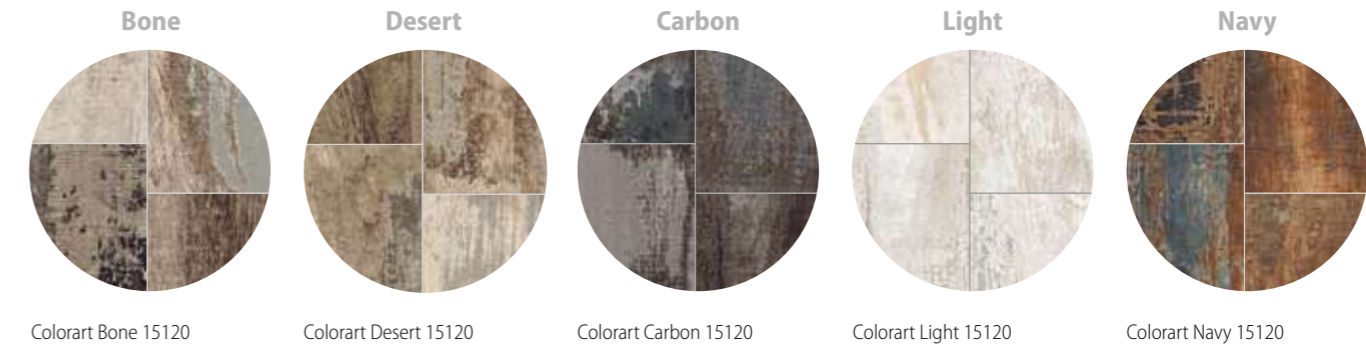

Furnishing / Patchwork Classic Mix (PATCHWORK Line)

Colorart Bone 15120

Wall / Set Wall White 1590 (SET Collection)

28

29

TECHNICAL INFORMATION

Gres porcellanato
Rettificata
effetto legno

Porcelain
Rectified
wood effect

Feinsteinzeug
Kalibriert
Holzeffekt

Grès cérame
Rectifié
effect bois

Керамогранит
Ректифицированная
эффект дерева

RET V4 5 A R10 ASTM DCOF 10mm

EN 14411 APPENDICE G B1a GL

Colori - Colours - Farben - Couleurs - Цвета

Colorart Bone 15120

Colorart Desert 15120

Colorart Carbon 15120

Colorart Light 15120

Colorart Navy 15120

Formati - Sizes - Formate - Formats - Форматы

15x120 - 6"x48"

Formato	Numero grafiche
Size	Number of patterns
Formate	Grafische Nummer
Format	Nombre d'images
Форматы	Количество графических оформлений
15x120 - 6"x48"	80