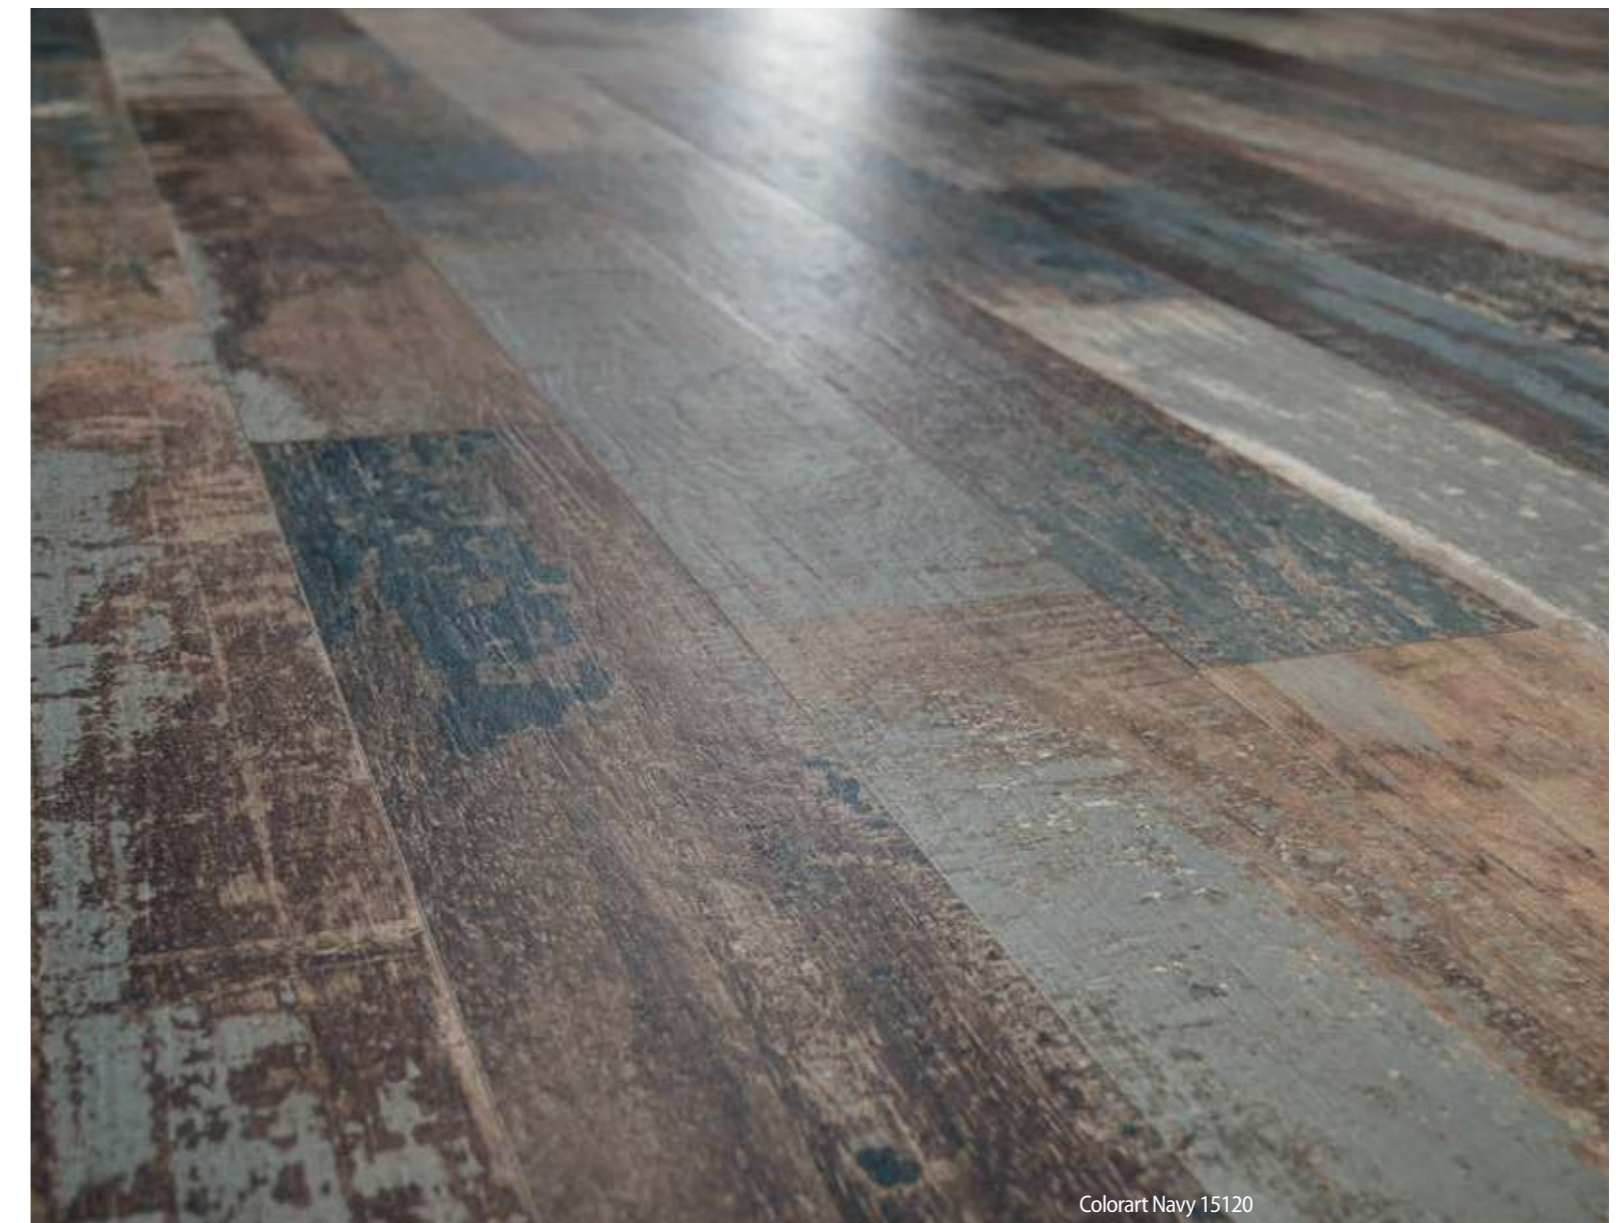

Colorart Bone 15120

Colorart Desert 15120

Colorart Carbon 15120

Colorart Light 15120

Colorart Navy 15120

Formati - Sizes - Formate - Formats - Форматы

15x120 - 6"x48"

Formato	Numero grafiche
Size	Number of patterns
Formate	Grafische Nummer
Format	Nombre d'images
Форматы	Количество графических оформлений
15x120 - 6"x48"	80