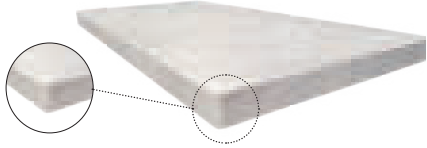

Clark Mica
60x60 **24"x24"**
NATURAL RECTIFIED

Clark Mica
60,8x60,8 **24"x24"**
NATURAL

Clark Mica 45x90 18"x36"

SPECIAL PIECES / PIEZAS ESPECIALES

Special angle / Ángulo gradone recto

Special step / Peldaño gradone recto