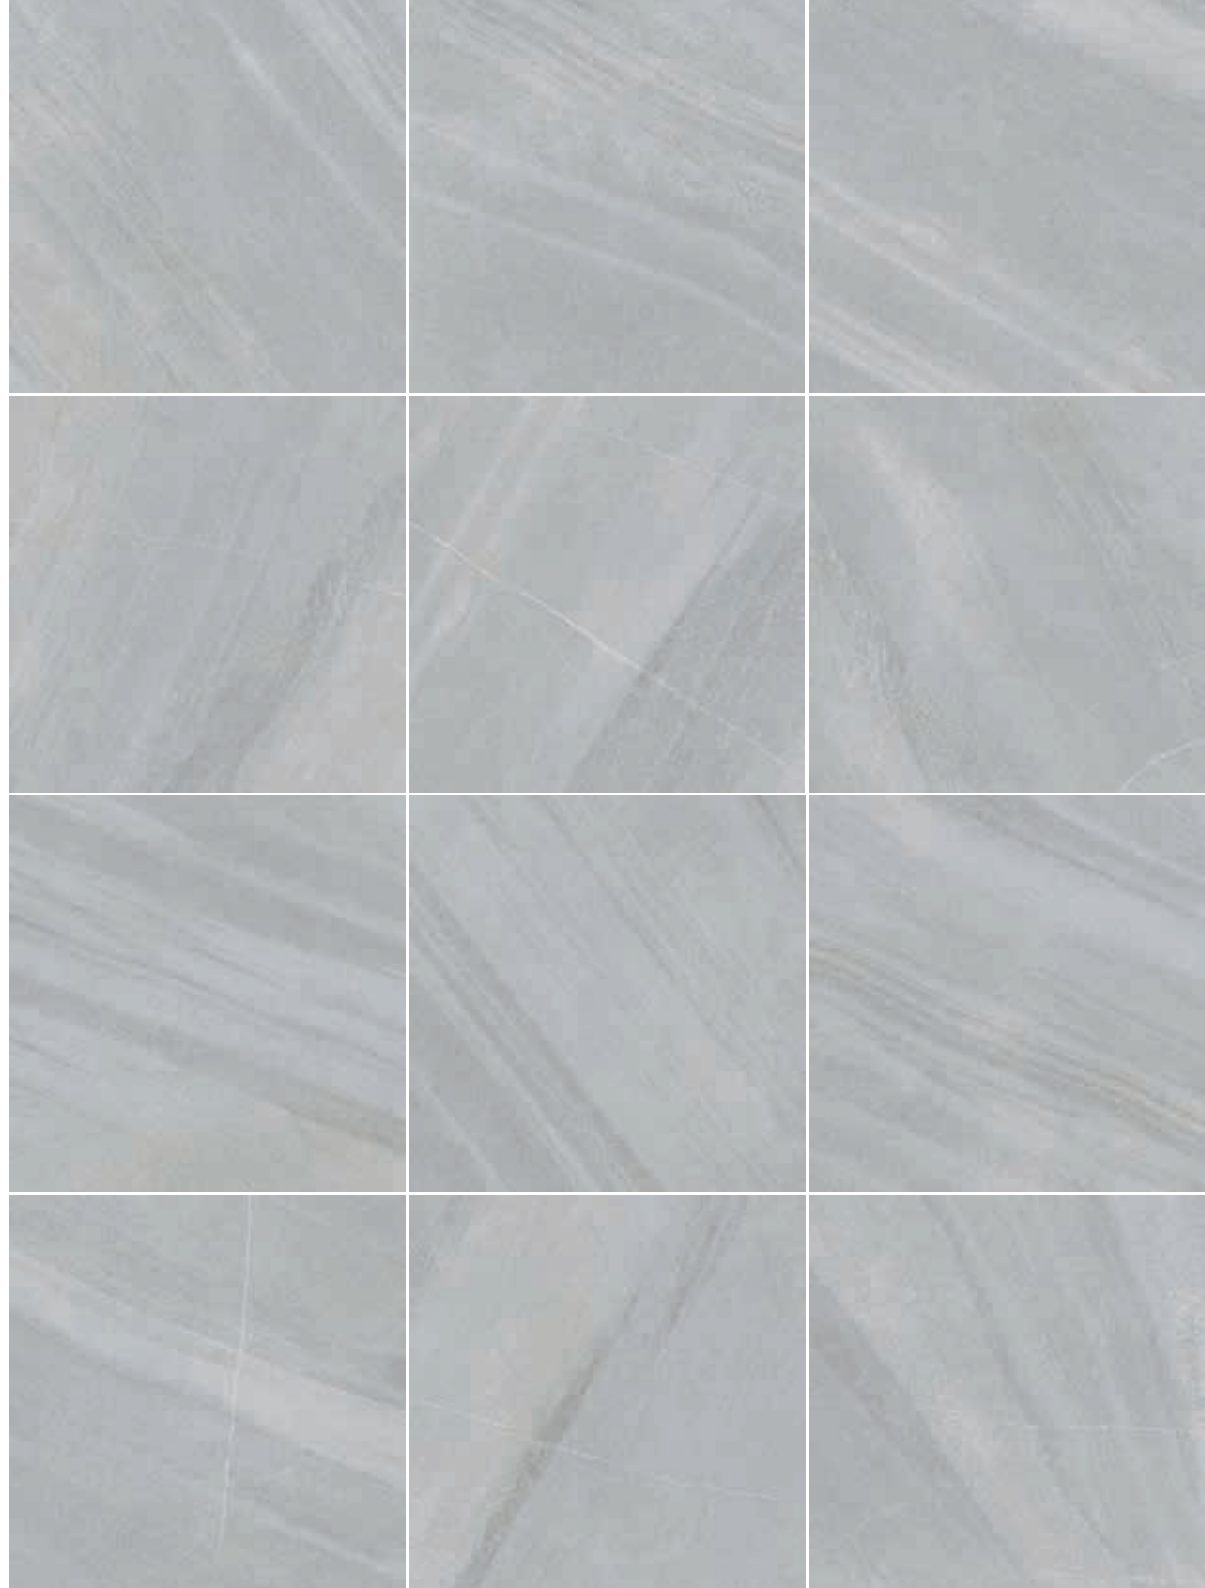

Clark Gris
30x60 **12"x24"**
NATURAL RECTIFIED

MALLA Clark Gris
30x30 (5x5)
12"x12"

Clark Gris
60x60 **24"x24"**
NATURAL RECTIFIED

Clark Gris
60,8x60,8 **24"x24"**
NATURAL

Clark Gris 60x60 24"x24"

CLARK MICA