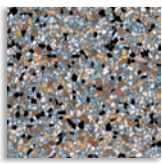

COLLECTION
VIEW

Cestio Multicolor · 20x20 cm. / Cies-R Azul · 32x99 cm.

Brenta

8 mm

Pavimento Pasta Roja · Red Body Floor Tile
Blb / ISO 13006 - H

1900 - Blanco
20x20 cm.
G.227

1900 - Basalto
20x20 cm.
G.227

1900 - Marfil
20x20 cm.
G.227

1900 - Celeste
20x20 cm.
G.227

1900 - Rosa
20x20 cm.
G.227

1900 - Jade
20x20 cm.
G.227

Argileto Blanco
20x20 cm.
G.213

(1) Argileto Multicolor
20x20 cm.
G.213

(1) Brenta Humo
20x20 cm.
G.213

(1) Brenta Multicolor
20x20 cm.
G.213

Naevia Multicolor
20x20 cm.
G.213

(1) Cestio Multicolor
20x20 cm.
G.213

(1) Brenta Multicolor
G.213

(1) Brenta Humo
G.213

(1) Argileto Multicolor
G.213

(1) Cestio Multicolor
G.213