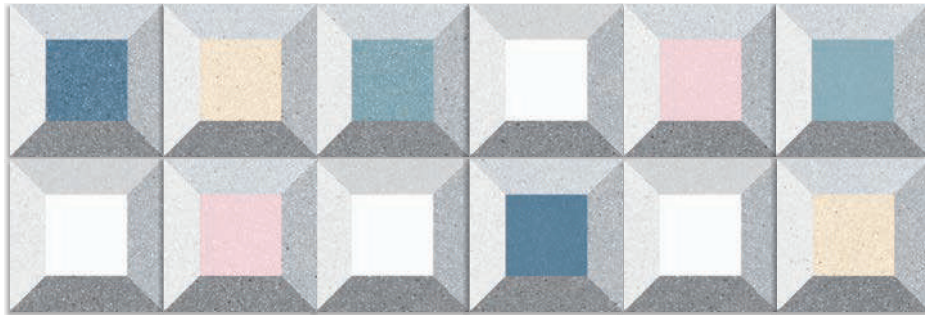

COLLECTION
VIEW

Cestio Multicolor · 20x20 cm. / Cies-R Azul · 32x99 cm.

Brenta

8 mm

Pavimento Pasta Roja · Red Body Floor Tile
Blb / ISO 13006 - H

1900 - Blanco
20x20 cm.
G.227

1900 - Basalto
20x20 cm.
G.227

1900 - Marfil
20x20 cm.
G.227

1900 - Celeste
20x20 cm.
G.227

1900 - Rosa
20x20 cm.
G.227

1900 - Jade
20x20 cm.
G.227

Argileto Blanco
20x20 cm.
G.213

(1) Argileto Multicolor
20x20 cm.
G.213

(1) Brenta Humo
20x20 cm.
G.213

(1) Brenta Multicolor
20x20 cm.
G.213

Naevia Multicolor
20x20 cm.
G.213

(1) Cestio Multicolor
20x20 cm.
G.213

(1) Brenta Multicolor
G.213

(1) Brenta Humo
G.213

(1) Argileto Multicolor
G.213

(1) Cestio Multicolor
G.213