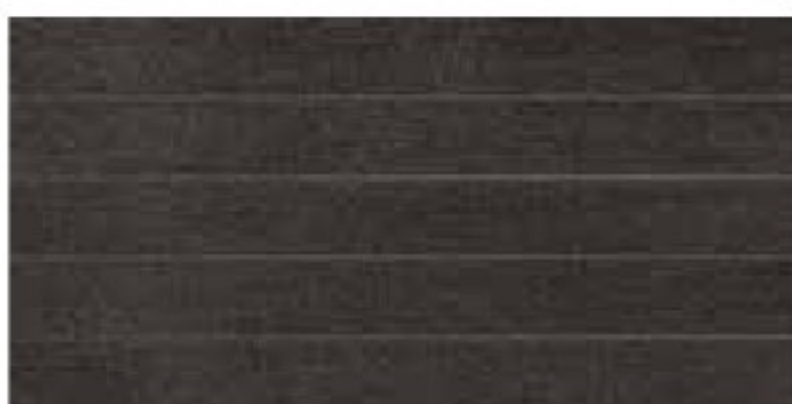

stuccata
25x50cm / 10"x19 1/2"