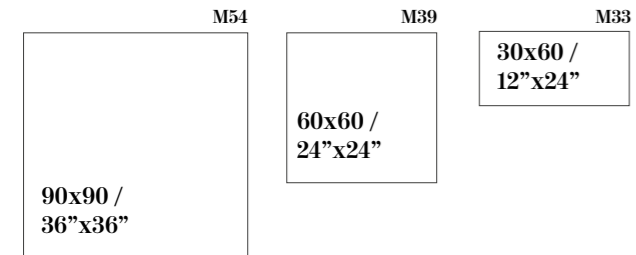

ALESIA

PORCELAIN TILES

Sizes / Formatos

NATURAL RECTIFIED

NATURAL

Shade Variation / Variación Gráfica