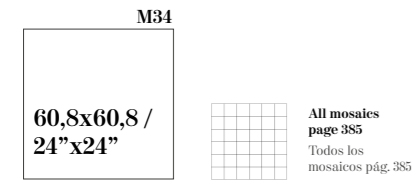

ALESIA

PORCELAIN TILES

Sizes / Formatos

NATURAL RECTIFIED

NATURAL

Shade Variation / Variación Gráfica