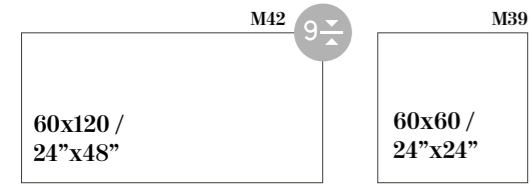

# SELVY

PORCELAIN TILES

Sizes / Formatos

NATURAL RECTIFIED

NATURAL

BEIGE

GRIS

PERLA

# RODEN

PORCELAIN TILES

Sizes / Formatos

NATURAL RECTIFIED - LAPPATO RECTIFIED

NATURAL

BEIGE

PERLA

Roden Beige  
45x90 /  
18"x36"