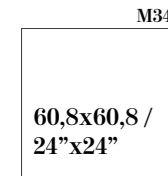

# SELVY

PORCELAIN TILES

Sizes / Formatos

NATURAL RECTIFIED

NATURAL

BEIGE

GRIS

PERLA

# RODEN

PORCELAIN TILES

Sizes / Formatos

NATURAL RECTIFIED - LAPPATO RECTIFIED

NATURAL

BEIGE

PERLA

Roden Beige  
45x90 /  
18"x36"