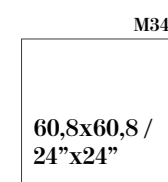

# RODEN

PORCELAIN TILES

Sizes / Formatos

NATURAL RECTIFIED - LAPPATO RECTIFIED

NATURAL

BEIGE

PERLA

Roden Beige  
45x90 /  
18"x36"