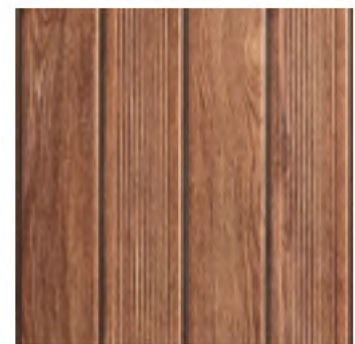

G. Esp. Limba Miel

TG BA4ED-S

33,3 x 33,3

G. Esp. Limba Siena

TG BA4ED-S

33,3 x 33,3

ANTIDESLIZANTE  
ANTI-SLIP

PASTA ROJA  
RED BODY TILE