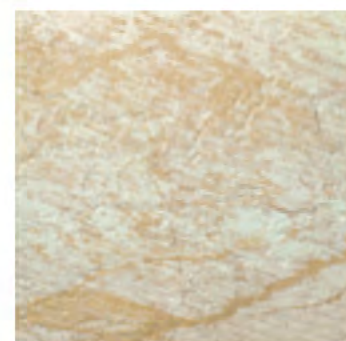

33,3 X 33,3  
13" X 13"

PAVIMENTO ESPESORADO ANTIHIELO / FROST PROOF FLOOR TILES  
ÜBERSTÄRKE GLASIERTES BODEN PLATTEN / GRES EMAILLÉ ÉPAISSI  
SMALTATO SPESSORATTO

CIMA

Ambiente G. esp. Cima Terra 33,3 x 33,3 cm